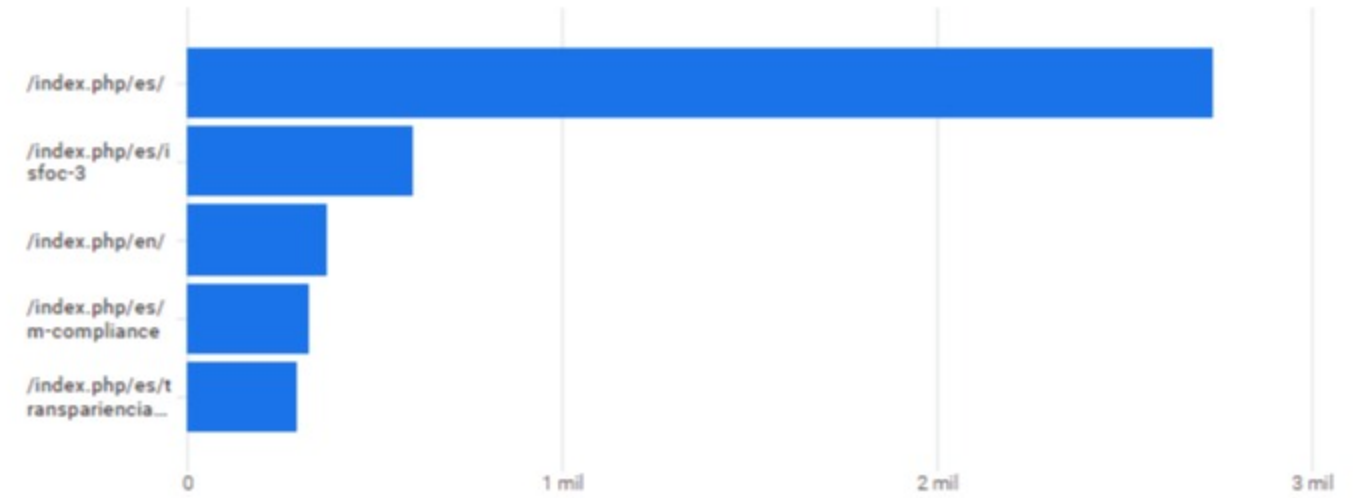

Páginas y pantallas: Título de página y clase de pantalla

Añadir filtro +

Vistas por Ruta de página y clase de pantalla a lo largo del tiempo

Día

Vistas por Ruta de página y clase de pantalla

Buscar... Filas por página: 10 Ir a: 1 1-10 de 310

↓ Vistas	Usuarios	Visitas por usuario	Tiempo de interacción medio	Número de eventos Todos los eventos	Eventos clave Todos los eventos	↓ Total de ingresos
12.928 100 % respecto al total	5.068 100 % respecto al total	2,55 Media 0 %	40 s Media 0 %	40.778 100 % respecto al total	0,00	0,00 €
2.735	970	2,82	45 s	8.792	0,00	0,00 €
603	358	1,68	55 s	1.748	0,00	0,00 €
373	264	1,41	23 s	1.235	0,00	0,00 €
323	58	5,57	1 min y 11 s	1.028	0,00	0,00 €
291	64	4,55	1 min y 47 s	933	0,00	0,00 €
205	144	1,42	26 s	550	0,00	0,00 €
181	52	3,48	51 s	552	0,00	0,00 €
180	50	3,60	1 min y 58 s	508	0,00	0,00 €
179	118	1,52	21 s	566	0,00	0,00 €
171	48	3,56	14 s	407	0,00	0,00 €