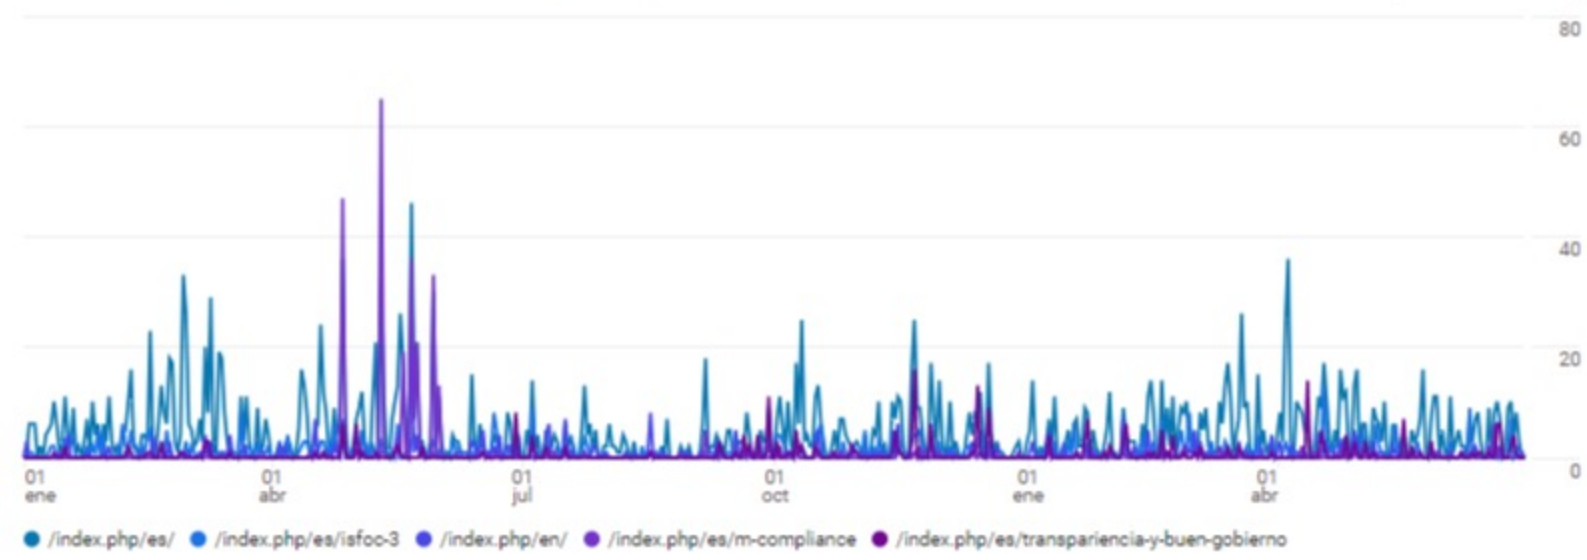

Páginas y pantallas: Título de página y clase de pantalla

Añadir filtro +

Vistas por Ruta de página y clase de pantalla a lo largo del tiempo

Día

Vistas por Ruta de página y clase de pantalla

Buscar... Filas por página: 10 Ir a: 1 1-10 de 310

↓ Vistas	Usuarios	Visitas por usuario	Tiempo de interacción medio	Número de eventos Todos los eventos	Eventos clave Todos los eventos	↓ Total de ingresos
12.928 100 % respecto al total	5.068 100 % respecto al total	2,55 Media 0 %	40 s Media 0 %	40.778 100 % respecto al total	0,00	0,00 €
2.735	970	2,82	45 s	8.792	0,00	0,00 €
603	358	1,68	55 s	1.748	0,00	0,00 €
373	264	1,41	23 s	1.235	0,00	0,00 €
323	58	5,57	1 min y 11 s	1.028	0,00	0,00 €
291	64	4,55	1 min y 47 s	933	0,00	0,00 €
205	144	1,42	26 s	550	0,00	0,00 €
181	52	3,48	51 s	552	0,00	0,00 €
180	50	3,60	1 min y 58 s	508	0,00	0,00 €
179	118	1,52	21 s	566	0,00	0,00 €
171	48	3,56	14 s	407	0,00	0,00 €