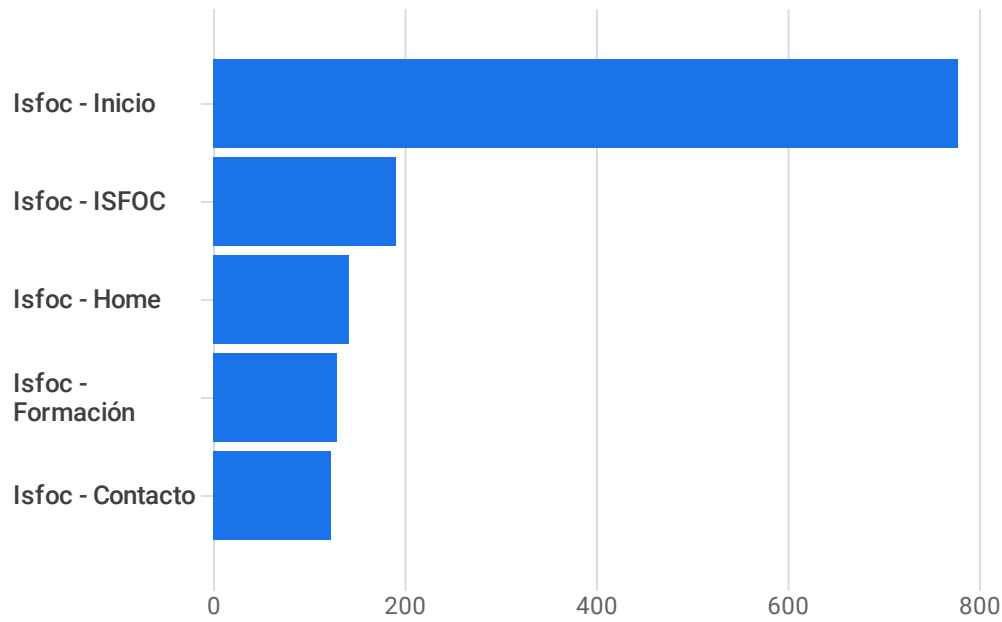

Páginas y pantallas: Título de página y clase de pantalla ✓

Este año (de enero a hoy) 1 ene-28 jul 2022 ▾

Todos los usuarios

Añadir comparación +

Visitas por Título de página y clase de pantalla

Visitas y Usuarios por Título de página y clase de pantalla

Buscar...

Filas por página: 10 Ir a: 1 < 1-10 de 181 >

Título de página y clase de pantalla ▾

| Título de página y clase de pantalla | ↓ Visitas | Usuarios | Usuarios nuevos | Visitas por usuario |
|---|---|---------------------------------------|---------------------------------------|--------------------------|
| Totales | 3.281 100 % respecto al total | 947 100 % respecto al total | 937 100 % respecto al total | 3,46 Media 0 % |
| 1 Isfoc - Inicio | 791 | 352 | 335 | 2,25 |
| 2 Isfoc - ISFOC | 193 | 129 | 116 | 1,50 |
| 3 Isfoc - Home | 143 | 78 | 70 | 1,83 |
| 4 Isfoc - Formación | 131 | 59 | 51 | 2,22 |
| 5 Isfoc - Contacto | 124 | 88 | 74 | 1,41 |
| 6 Isfoc - News | 115 | 124 | 124 | 0,93 |
| 7 Isfoc - Comienza su andadura la Oficina de Asesoramiento Energético de Castilla-La Mancha | 51 | 16 | 12 | 3,19 |
| 8 Isfoc - Empleo | 51 | 45 | 41 | 1,13 |
| 9 Isfoc - Transparencia y buen Gobierno | 51 | 11 | 6 | 4,64 |
| 10 Isfoc - Isfoc | 45 | 37 | 30 | 1,22 |