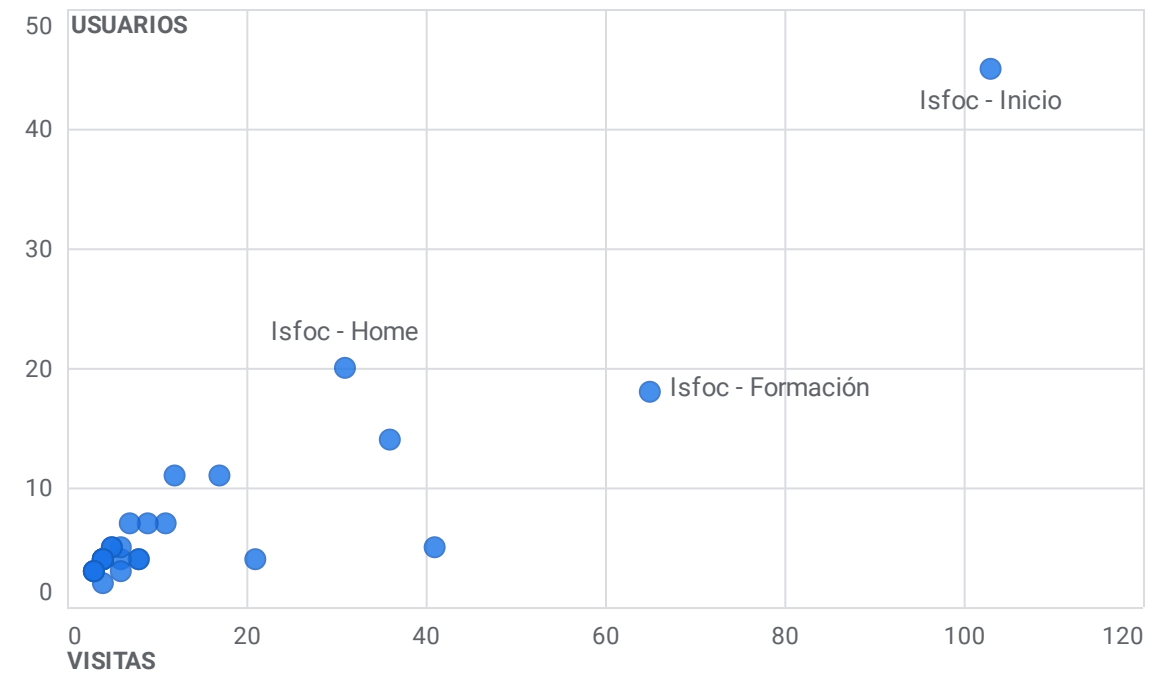

Páginas y pantallas: Título de página y clase de pantalla

Personalizado 1 dic-31 dic 2021

Todos los usuarios

Añadir comparación +

Visitas por Título de página y clase de pantalla

Visitas y Usuarios por Título de página y clase de pantalla

Buscar...

Filas por página: 10 Ir a: 1 < 1-10 de 169 >

Título de página y clase de pantalla	↓ Visitas	Usuarios	Usuarios nuevos	Visitas por usuario	Tiempo de interacción medio	D de
<b>Totales</b>	<b>639</b> 100 % respecto al total	<b>121</b> 100 % respecto al total	<b>121</b> 100 % respecto al total	<b>5,28</b> Media 0 %	<b>0 min y 57 s</b> Media 0 %	100'
1 Isfoc - Inicio	103	45	32	2,29	0 min y 20 s	
2 Isfoc - Formación	65	18	8	3,61	0 min y 21 s	
3 Isfoc - Transparencia y buen Gobierno	41	5	0	8,20	0 min y 08 s	
4 Isfoc - Empleo	36	14	4	2,57	0 min y 05 s	
5 Isfoc - Home	31	20	18	1,55	0 min y 40 s	
6 Isfoc - Adjudicaciones definitivas	21	4	0	5,25	0 min y 38 s	
7 Isfoc - ISFOC	17	11	4	1,55	0 min y 15 s	
8 Isfoc - Contacto	12	11	0	1,09	0 min y 09 s	
9 Isfoc - Noticias	11	7	0	1,57	0 min y 16 s	
10 Isfoc - Contact us	9	7	2	1,29	0 min y 24 s	