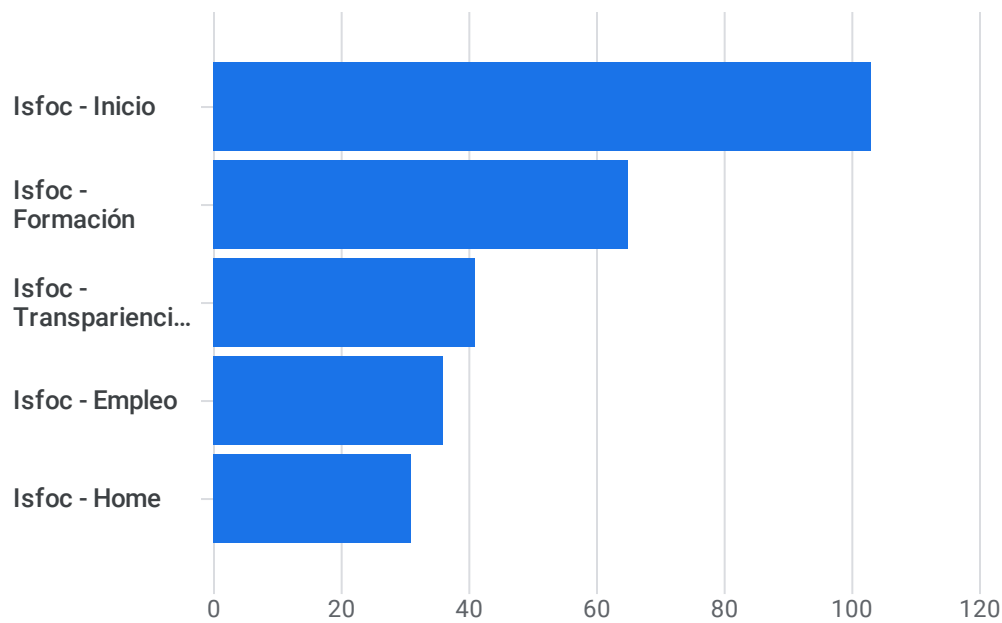

Páginas y pantallas: Título de página y clase de pantalla

Personalizado 1 dic-31 dic 2021

Todos los usuarios

Añadir comparación +

Visitas por Título de página y clase de pantalla

Visitas y Usuarios por Título de página y clase de pantalla

Buscar...

Filas por página: 10 Ir a: 1 < 1-10 de 169 >

Título de página y clase de pantalla	↓ Visitas	Usuarios	Usuarios nuevos	Visitas por usuario	Tiempo de interacción medio	D de
<b>Totales</b>	<b>639</b> 100 % respecto al total	<b>121</b> 100 % respecto al total	<b>121</b> 100 % respecto al total	<b>5,28</b> Media 0 %	<b>0 min y 57 s</b> Media 0 %	100'
1 Isfoc - Inicio	103	45	32	2,29	0 min y 20 s	
2 Isfoc - Formación	65	18	8	3,61	0 min y 21 s	
3 Isfoc - Transparencia y buen Gobierno	41	5	0	8,20	0 min y 08 s	
4 Isfoc - Empleo	36	14	4	2,57	0 min y 05 s	
5 Isfoc - Home	31	20	18	1,55	0 min y 40 s	
6 Isfoc - Adjudicaciones definitivas	21	4	0	5,25	0 min y 38 s	
7 Isfoc - ISFOC	17	11	4	1,55	0 min y 15 s	
8 Isfoc - Contacto	12	11	0	1,09	0 min y 09 s	
9 Isfoc - Noticias	11	7	0	1,57	0 min y 16 s	
10 Isfoc - Contact us	9	7	2	1,29	0 min y 24 s	